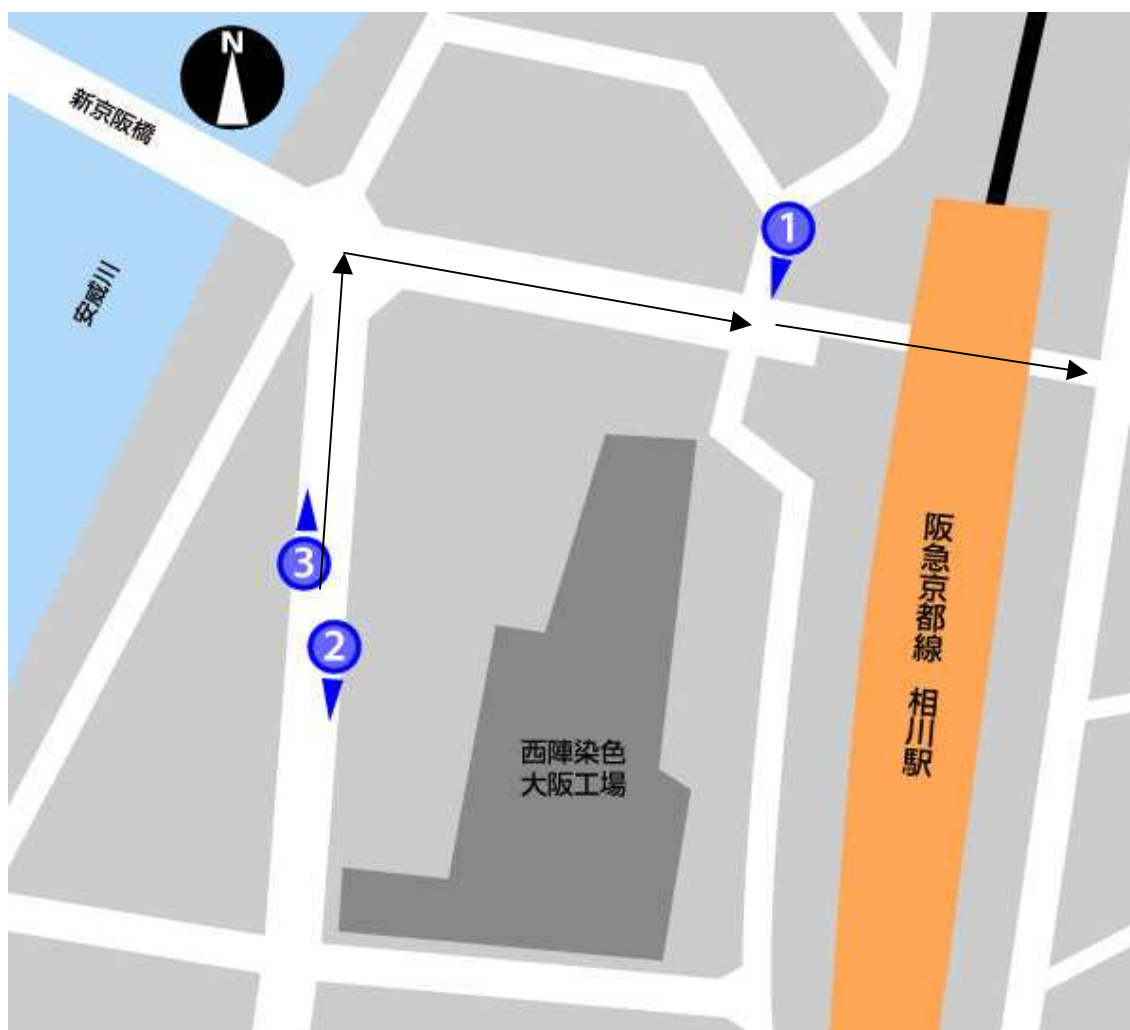

阪急相川駅バス乗り場案内

1 番のりば

J R吹田、江坂駅前、服部、豊中

2 番のりば

ダイキン工業前、南摂津駅、摂津ふれあいの里

3 番のりば

J R吹田

阪急京都線「相川駅」からは東へ200mです。